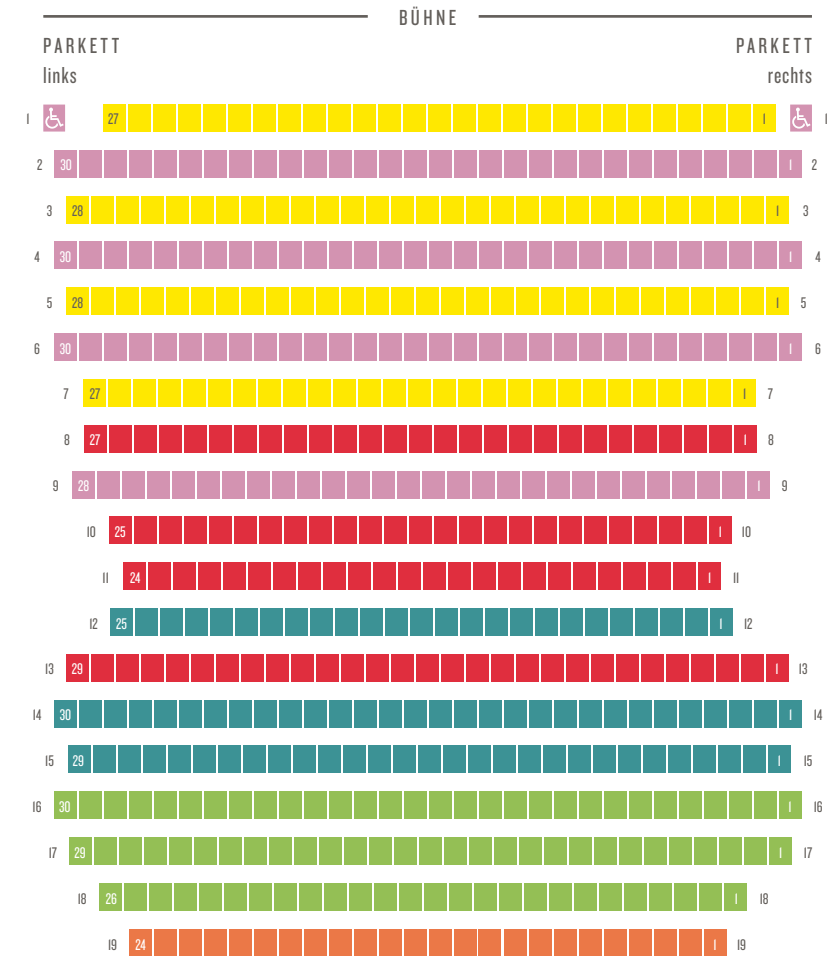

## JULI 2018

	1 SO	15:00	KONZERT IM PAVILLON	Ensemble der Musikalischen Komödie	Clara-Zetkin-Park	Eintritt frei		
		18:00	LULU	Berg	Opernhaus	15–73 €	D	EF
		19:30	TOOT!	(Tanzabend) Veldman	Schauspiel Leipzig	vom Veranstalter		
	3 DI	20:00	GASTSPIELPRODUKTION	(siehe Monatsveröffentlichung)	Opernhaus	vom Veranstalter		
	4 MI	20:00	GASTSPIELPRODUKTION	(siehe Monatsveröffentlichung)	Opernhaus	vom Veranstalter		
	5 DO	20:00	GASTSPIELPRODUKTION	(siehe Monatsveröffentlichung)	Opernhaus	vom Veranstalter		
	6 FR	20:00	GASTSPIELPRODUKTION	(siehe Monatsveröffentlichung)	Opernhaus	vom Veranstalter		
	7 SA	15:00	GASTSPIELPRODUKTION	(siehe Monatsveröffentlichung)	Opernhaus	vom Veranstalter		
		20:00	GASTSPIELPRODUKTION	(siehe Monatsveröffentlichung)	Opernhaus	vom Veranstalter		
	8 SO	14:00	GASTSPIELPRODUKTION	(siehe Monatsveröffentlichung)	Opernhaus	vom Veranstalter		
		19:00	GASTSPIELPRODUKTION	(siehe Monatsveröffentlichung)	Opernhaus	vom Veranstalter		

# SAALPLAN UND PREISE OPERNHAUS

PLATZ-GRUPPE	PARKETT	RANG	PREISE A	PREISE B	PREISE C	PREISE D	PREISE E	PREISE F	SPECIAL	SILVESTER
I/Loge	Reihe 1-4 + 12	Reihe 1-2	40 €	63 €	68 €	73 €	78 €	83 €	109 €	114 €
II	1-7	1-4	35 €	56 €	61 €	66 €	73 €	78 €	100 €	105 €
III	8-11 + 13	1-6	30 €	50 €	55 €	60 €	67 €	72 €	93 €	98 €
IV	10-11 + 13-16	4-8	26 €	42 €	45 €	49 €	56 €	61 €	85 €	90 €
V	17-18	5-7 + 9	22 €	35 €	37 €	39 €	45 €	50 €	78 €	83 €
VI	19*	8 + 10	18 €	29 €	31 €	33 €	39 €	44 €	69 €	74 €
VII	20*	9	12 €	15 €	15 €	15 €	15 €	20 €	59 €	64 €

# SAALPLAN UND PREISE MUSIKALISCHE KOMÖDIE

PLATZ-GRUPPE	PARKETT	PREISE MA	PREISE MB	PREISE MC	PREISE MD	SILVESTER
I	REIHE 1/3/5/7	30 €	34 €	37 €	39 €	63 €
II	2/4/6/9	28 €	32 €	35 €	38 €	59 €
III	8/10/11/13	25 €	29 €	32 €	34 €	57 €
IV	12/14/15	23 €	27 €	29 €	32 €	52 €
V	16-18	19 €	22 €	23 €	25 €	49 €
VI	19	12 €	14 €	14 €	15 €	46 €