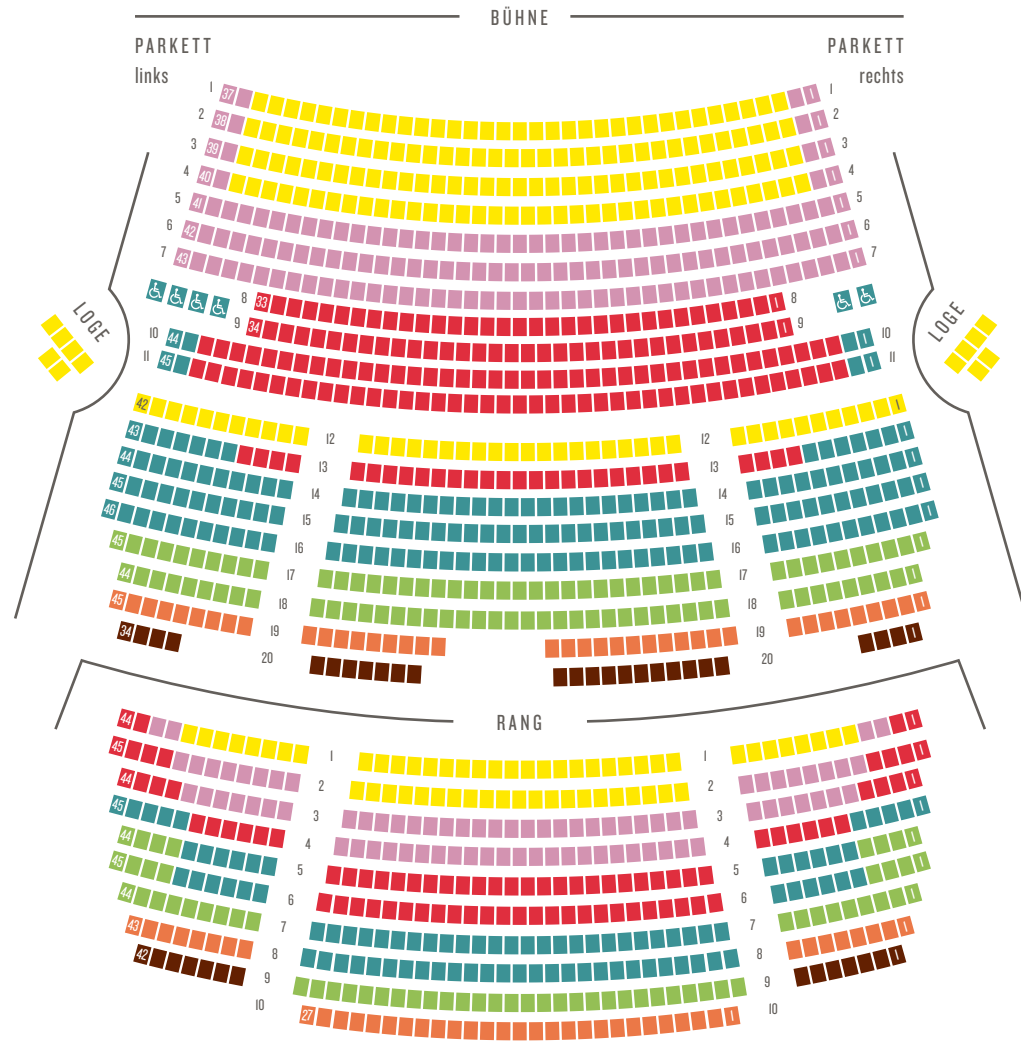

\* Der »Ring«-Zyklus vom 10.-13. Mai ist bis zum 30. Jan. 2018 nur komplett zum Normalpreis buchbar.  
Ab 01. Feb. 2018 werden auf Restkarten Ermäßigungen gewährt (gilt auch für Abonnement-Ermäßigungen).

# SAALPLAN UND PREISE OPERNHAUS

PLATZ-GRUPPE	PARKETT	RANG	PREISE A	PREISE B	PREISE C	PREISE D	PREISE E	PREISE F	SPECIAL	SILVESTER
I/Loge	Reihe 1-4 + 12	Reihe 1-2	40 €	63 €	68 €	73 €	78 €	83 €	109 €	114 €
II	1-7	1-4	35 €	56 €	61 €	66 €	73 €	78 €	100 €	105 €
III	8-11 + 13	1-6	30 €	50 €	55 €	60 €	67 €	72 €	93 €	98 €
IV	10-11 + 13-16	4-8	26 €	42 €	45 €	49 €	56 €	61 €	85 €	90 €
V	17-18	5-7 + 9	22 €	35 €	37 €	39 €	45 €	50 €	78 €	83 €
VI	19*	8 + 10	18 €	29 €	31 €	33 €	39 €	44 €	69 €	74 €
VII	20*	9	12 €	15 €	15 €	15 €	15 €	20 €	59 €	64 €