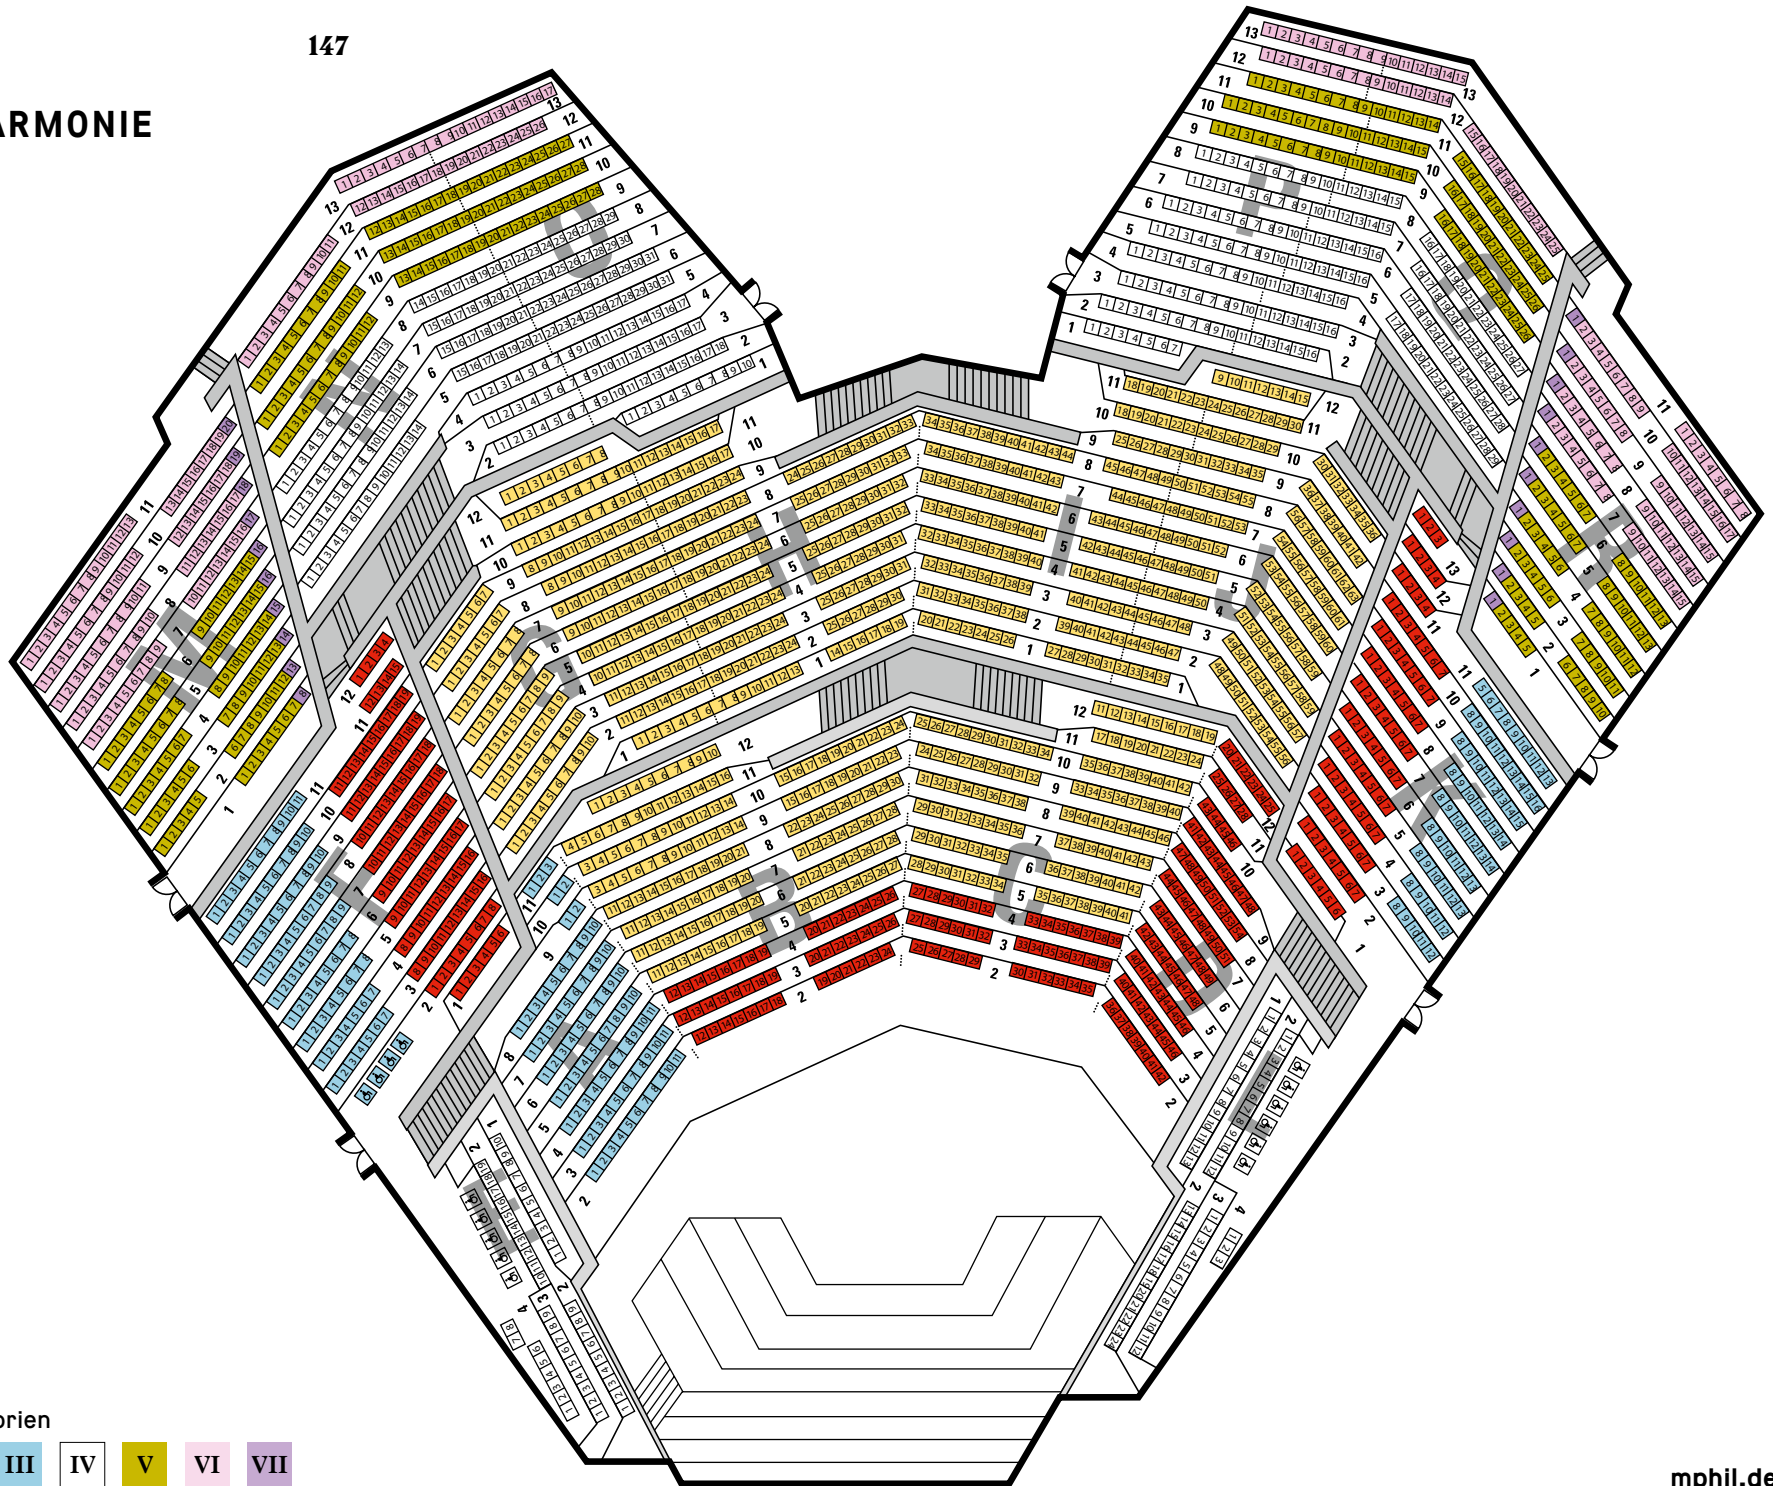

Preise & Saalplan

Kategorien	Block	Reihe	Abonnements		Einzelkarten								
			a,b,c, d,f,m	e4,g4, h4,k4	■ Preis- stufe 1	▲ Preis- stufe 2	● Preis- stufe 3						
I	B	5 - 12	343 €	171 €	85,90 €	73,40 €	61,40 €						
	C	5 - 12											
	G	1 - 12											
	H	1 - 11											
	J	1 - 12											
II	B	2 - 4	289 €	144 €	71,90 €	62,40 €	51,90 €						
	C	2 - 4											
	D	2 - 12											
	F	1 - 12											
	K	1 - 13											
III	A	2 - 11	251 €	126 €	63,10 €	54,40 €	45,40 €						
	F	3 - 11											
	K	3 - 11											
IV	E	1 - 4	205 €	103 €	51,90 €	44,40 €	37,30 €						
	L	1 - 4											
	N	2 - 8											
	O	1 - 8											
	P	1 - 8											
	Q	2 - 8											
								Die Blöcke E und L werden nicht im Abonnement vergeben					
V	M	1 - 6	173 €	86 €	45,50 €	38,40 €	31,60 €						
	N	9 - 11											
	O	9 - 11											
	P	9 - 11											
	Q	9 - 11											
	R	1 - 6											
VI	M	7 - 11	98 €	49 €	26,60 €	22,40 €	18,50 €						
	N	12 - 13											
	O	12 - 13											
	P	12 - 13											
	Q	12 - 13											
	R	7 - 11											
VII	M	1 - 10	65 €	32 €	17,80 €	15,40 €	12,70 €						
	R	1 - 10											

Einzelplätze innen an der Brüstung

Abonnement der Kammerkonzerte: 115 €

Kinder-Abo: 82 € (Abonnements a,b,c,d,f,m)

41 € (Abonnements e4,g4,h4,k4)

Ermäßigung für Schwerbehinderte siehe S. 136

PHILHARMONIE

Preiskategorien

- I
- II
- III
- IV
- V
- VI
- VII